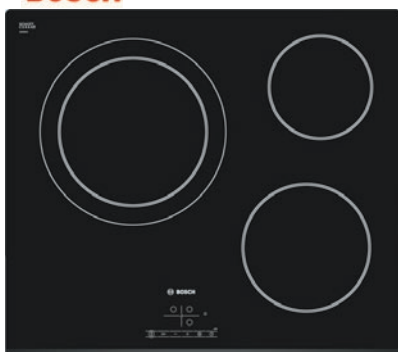

554,63 €

2,37 € RAEE

tarifa

E n e r o 2 0 1 5

BOSCH

BOSCH

VITROCERAMICA PKK631B17E

Placa vitrocerámica de 60 cm de ancho Terminación bisel frontal EAN: 4242002726458 TouchSelect con 17 niveles de cocción 3 zonas vitrocerámicas: - 1 zona gigante vitrocerámica de 28/21 cm - 1 zona vitrocerámica de 18 cm - 1 zona vitrocerámica de 15 cm Función Memoria Programación de tiempo de cocción para cada zona y avisador acústico Posibilidad de desconectar las señales acústicas Bloqueo de seguridad para niños automático o manual Indicador de calor residual dual (H/h) Desconexión de seguridad de la placa

337,50 €
2,37 € RAEE
tarifa

BOSCH

INDUCCION PIL631B18E

Inducción, 60 cm de ancho. Terminación bisel frontal. EAN: 4242002734170. TouchSelect con 17 niveles de cocción. 3 zonas de inducción con Sprint para cada zona: - 1 zona gigante de inducción de 28 cm - 1 zona de inducción de 21 cm - 1 zona de inducción de 15 cm. Función Memoria. Función Inicio Automático. Programación de tiempo de cocción para cada zona y avisador acústico. Posibilidad de desconectar las señales acústicas. Posibilidad de limitar la potencia total de la placa. Bloqueo de seguridad para niños automático o manual. Indicador de calor residual dual (H/h). Desconexión de seguridad de la placa