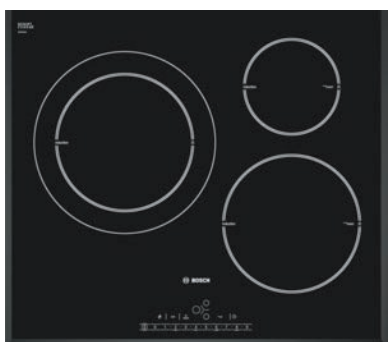

INDUCCION PIJ651F27E

Inducción, 60 cm de ancho Terminación biselada EAN: 4242002739861 DirectSelect con 17 niveles de cocción 3 zonas de inducción con Sprint para cada zona: - 1 zona gigante de inducción de 28 cm - 2 zonas con control de temperatura del aceite de 21 cm y de 14,5 cm 4 niveles de temperatura: mínimo, bajo, medio y máximo Función Memoria Función Inicio Automático Función Mi Consumo Función Clean: bloqueo temporal del control Programación de tiempo de cocción para cada zona y avisador acústico Posibilidad de desconectar las señales acústicas Posibilidad de limitar la potencia total de la placa Bloqueo de seguridad para niños automático o manual Indicador de calor residual dual (H/h) Desconexión de seguridad de la placa Incluye recetario y guía rápida de uso para el control de temperatura del aceite

623,30 €
2,37 € RAEE
tarifa

E n e r o 2 0 1 5