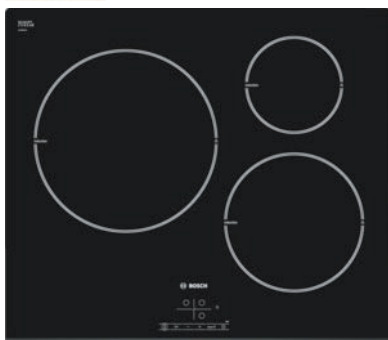

554,63 €

2,37 € RAEE

tarifa

E n e r o 2 0 1 5

BOSCH

BOSCH

VITROCERAMICA PKK631B17E

Placa vitrocerámica de 60 cm de ancho Terminación bisel frontal EAN: 4242002726458 TouchSelect con 17 niveles de cocción 3 zonas vitrocerámicas: - 1 zona gigante vitrocerámica de 28/21 cm - 1 zona vitrocerámica de 18 cm - 1 zona vitrocerámica de 15 cm Función Memoria Programación de tiempo de cocción para cada zona y avisador acústico Posibilidad de desconectar las señales acústicas Bloqueo de seguridad para niños automático o manual Indicador de calor residual dual (H/h) Desconexión de seguridad de la placa

337,50 €
2,37 € RAEE
tarifa

BOSCH

INDUCCION PIL631B18E

Inducción, 60 cm de ancho. Terminación bisel frontal. EAN: 4242002734170. TouchSelect con 17 niveles de cocción. 3 zonas de inducción con Sprint para cada zona: - 1 zona gigante de inducción de 28 cm - 1 zona de inducción de 21 cm - 1 zona de inducción de 15 cm. Función Memoria. Función Inicio Automático. Programación de tiempo de cocción para cada zona y avisador acústico. Posibilidad de desconectar las señales acústicas. Posibilidad de limitar la potencia total de la placa. Bloqueo de seguridad para niños automático o manual. Indicador de calor residual dual (H/h). Desconexión de seguridad de la placa