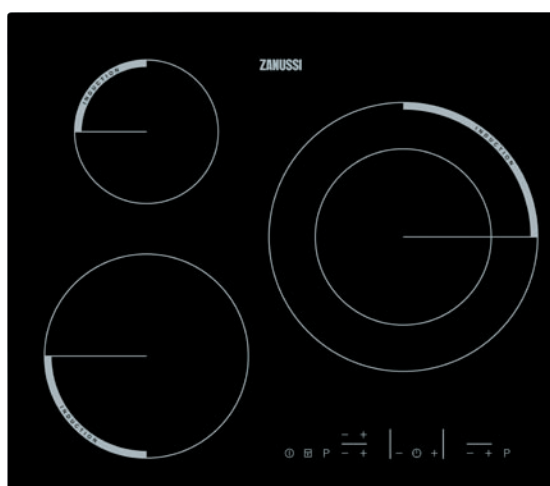

323,51 €

2,59 € RAEE

tarifa

E n e r o 2 0 1 5

ZANUSSI

ZANUSSI

VITROCERAMICA ZE V6330FBA

Encimera vitrocerámica de calentamiento rápido y ágil cocción. Control táctil «Easy Touch». Zona de cocción paella. Indicadores de calor residual para tu mayor seguridad. Bloqueo de seguridad para niños. Encimera de superficie cerámica que te facilita su limpieza. -Encimera Hi-Light Biselada. Zonas: Frontal izq: 1800W/180mm, Posterior dcha: 2700W/270mm Posterior izq: 1200W/145mm Bloqueo de seguridad.

241,58 €

2,59 € RAEE

tarifa

ZANUSSI

INDUCCION ZE I6632FBA

Tres zonas de cocción, una de ellas de doble diámetro, para una mayor versatilidad de cocción. Zona de cocción grande para sartenes y cacerolas de gran tamaño. Función «Power Booster» que amplifica la potencia para una cocción más rápida. Set&Go: Cuando se haya agotado el tiempo programado una señal te avisará. Inducción Sin marco

-Zonas: Frontal izq: 2300/3700W/210mm Posterior dcha: 1800/2800/3500/3700W/180/280mm Posterior izq: 1400W/145mm Display digital y Temporizador Bloqueo de seguridad Dimensiones en mm: Alto 55 x Ancho 590 x Fondo 520